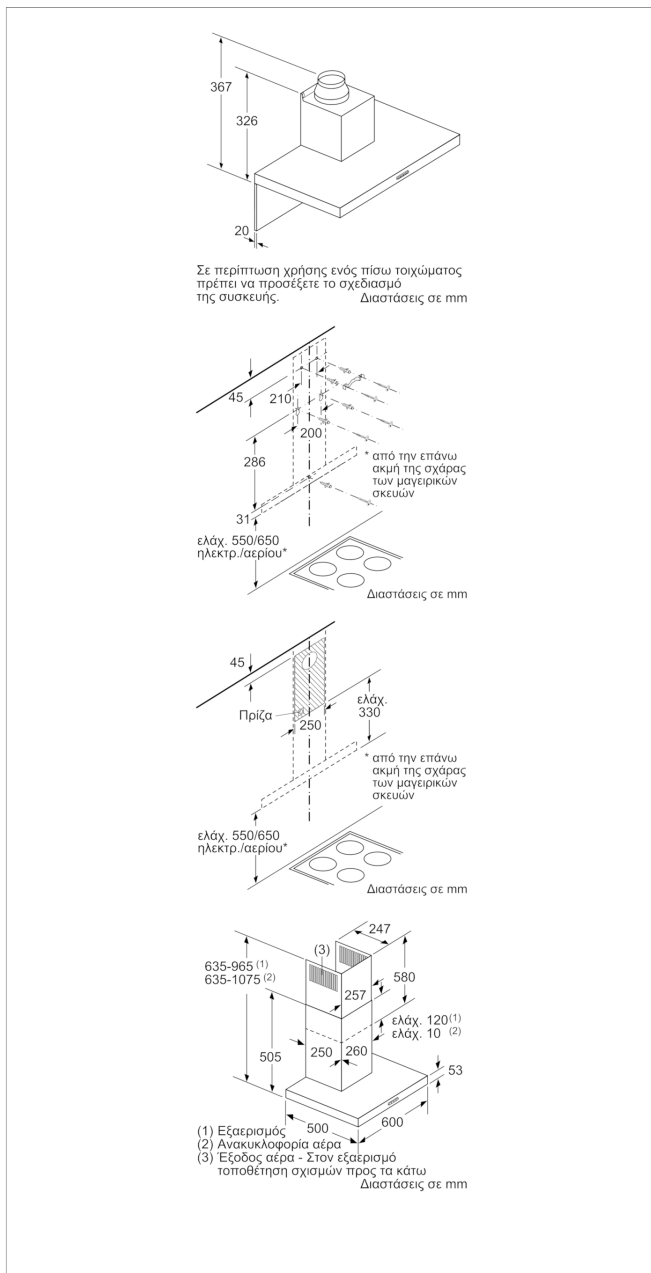

Γενικά χαρακτηριστικά

- Ενεργειακή κλάση: A ,σε μια κλίμακα ενεργειακών κλάσεων από A++ έως E *
- Μέση ετήσια κατανάλωση ενέργειας : 44 kWh/έτος*
- Ρευστοδυναμική απόδοση: A*
- Απόδοση φωτισμού: A*
- Απόδοση κατακράτησης λίπους: C*
- Ένταση φωτισμού : 250 lux
- Θερμοκρασία Χρώματος: 3500 K
- Σχεδιασμός Box
- Συνολική ισχύς: 220 W
- Καλώδιο σύνδεσης με βύσμα 1,3 m
- Διάμετρος σωλήνα \varnothing 150 mm, 120 mm

Διαστάσεις

- Λειτουργία εξαγωγής (ΥxΠxΒ): 635-965 x 600 x 500 mm
- Λειτουργία ανακύκλωσης (ΥxΠxΒ): 635-1075 x 600 x 500 mm

PTK6E65G | EAN 5201369636441 | Inox Απορροφητήρας τζάκι, 60 cm

Χαρακτηριστικά

Χρώμα καμινάδας: ανοξείδωτο ασάλι